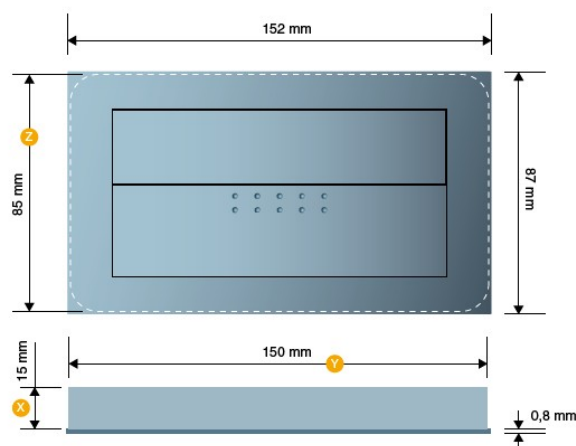

Zur Befestigung werden 4 x 15 Linsenkopfschrauben empfohlen. (**kein** M4 Gewinde)

Artikelnummern:

VPE: 1 Stück

nickel matt
edelstahloptik
aluminiumoptik

FO.1000.50
FO.1000.66
FO.1000.89

EMOTION K - GRIFFMUSCHEL

EMotion K

Der kleine Bruder von EMotion G bietet den gleichen Komfort. Die fast quadratische Form ermöglicht jedoch den Einsatz an Kleinmöbeln.

Zur Befestigung werden 4 x 15 Linsenkopfschrauben empfohlen. (**kein** M4 Gewinde)