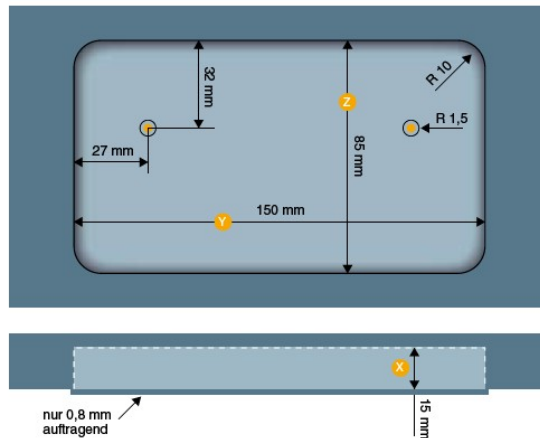

Zur Befestigung werden 4 x 15 Linsenkopfschrauben empfohlen. (**kein** M4 Gewinde)

Artikelnummern:

VPE: 1 Stück

nickel matt
edelstahloptik
aluminiumoptik

FO.1000.50
FO.1000.66
FO.1000.89

EMOTION K - GRIFFMUSCHEL

EMotion K

Der kleine Bruder von EMotion G bietet den gleichen Komfort. Die fast quadratische Form ermöglicht jedoch den Einsatz an Kleinmöbeln.

Zur Befestigung werden 4 x 15 Linsenkopfschrauben empfohlen. (**kein** M4 Gewinde)